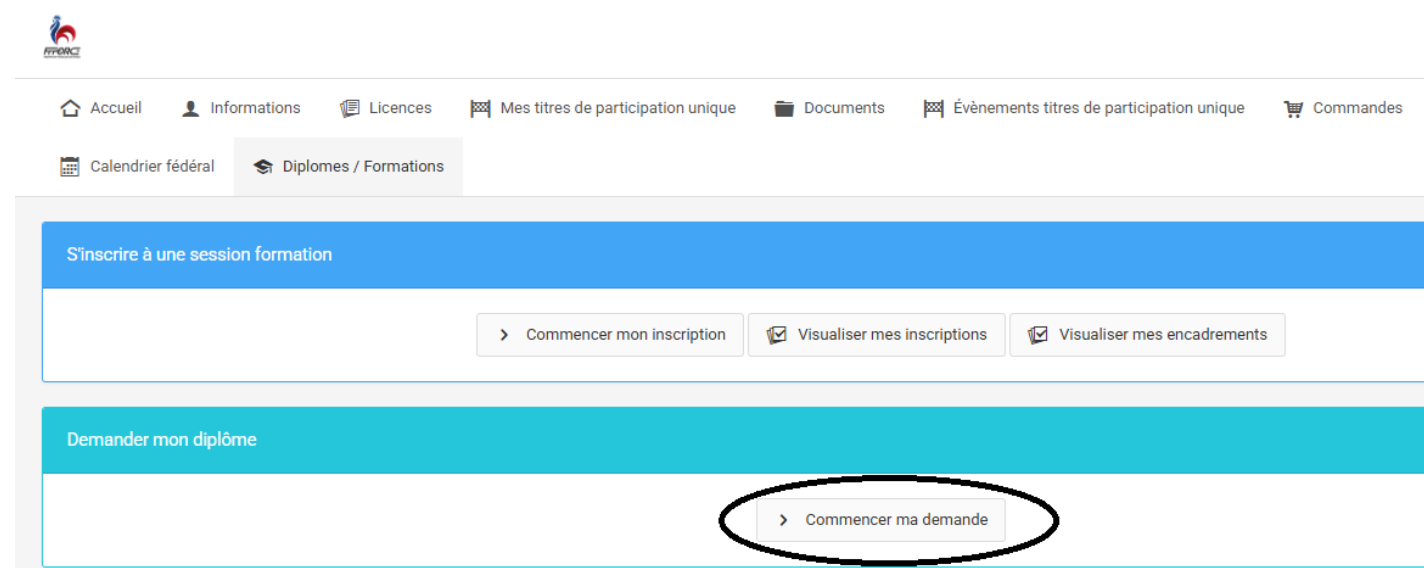

Étape 4 : Dans « demander mon diplôme », cliquer sur "commencer ma demande"