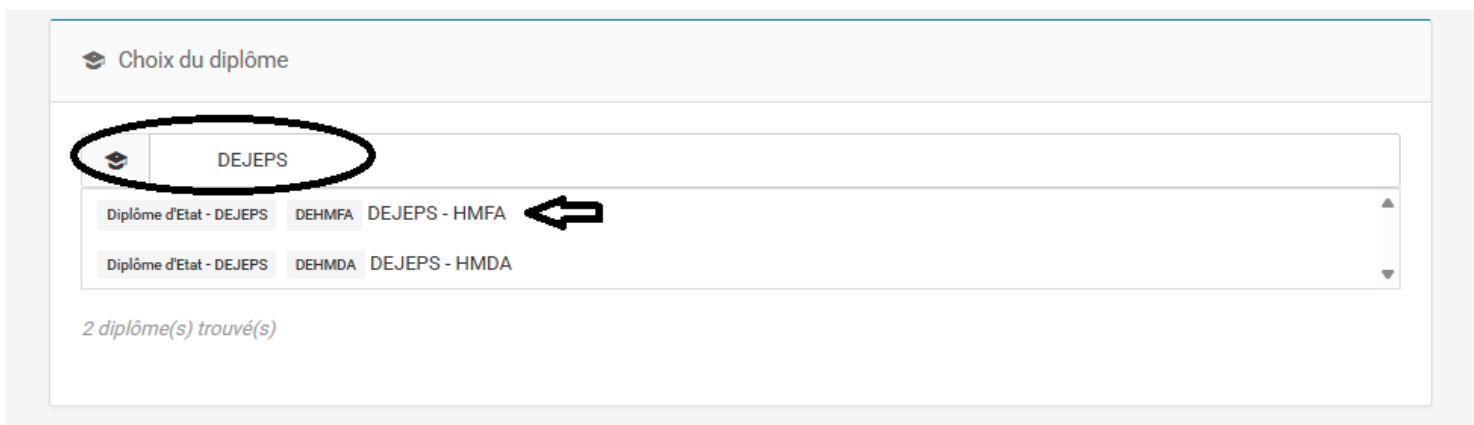

En continuant vous confirmez être en accord avec nos [conditions d'utilisation](#) et [l'utilisation des cookies](#)

**Étape 3 :** Dans son espace licencié cliquer sur l'onglet "diplômes/Formations"

**Étape 4 :** Dans « demander mon diplôme », cliquer sur "commencer ma demande"

**Étape 5 :** Taper le nom du diplôme correspondant (BF1/ BF2/ BF3 / DEJEPS / BEES / licence STAPS ES HMFA... ) , puis choisir le diplôme dans la liste (*exemple avec le DEJEPS HMFA*)

**Étape 6 :** Remplir au minimum les champs obligatoires et fournir une copie du diplôme ou brevets fédéraux puis cliquer sur « enregistrer mon diplôme »

The image shows a web form titled "Informations générales". It contains several fields: "Date d'obtention" (with a calendar icon), "Structure d'obtention" (a dropdown menu), "Lieu d'obtention" (with a location pin icon), "Document justificatif" (with a file upload button and a note: "Format pris en charge : pdf, png, jpg, jpeg. Taille maximum : 6 Mo"), and "Commentaires" (a text area). At the bottom, there is a blue button labeled "Enregistrement du diplôme". Three of these elements are circled in black: the "Date d'obtention" field, the "Document justificatif" upload button, and the "Enregistrement du diplôme" button.